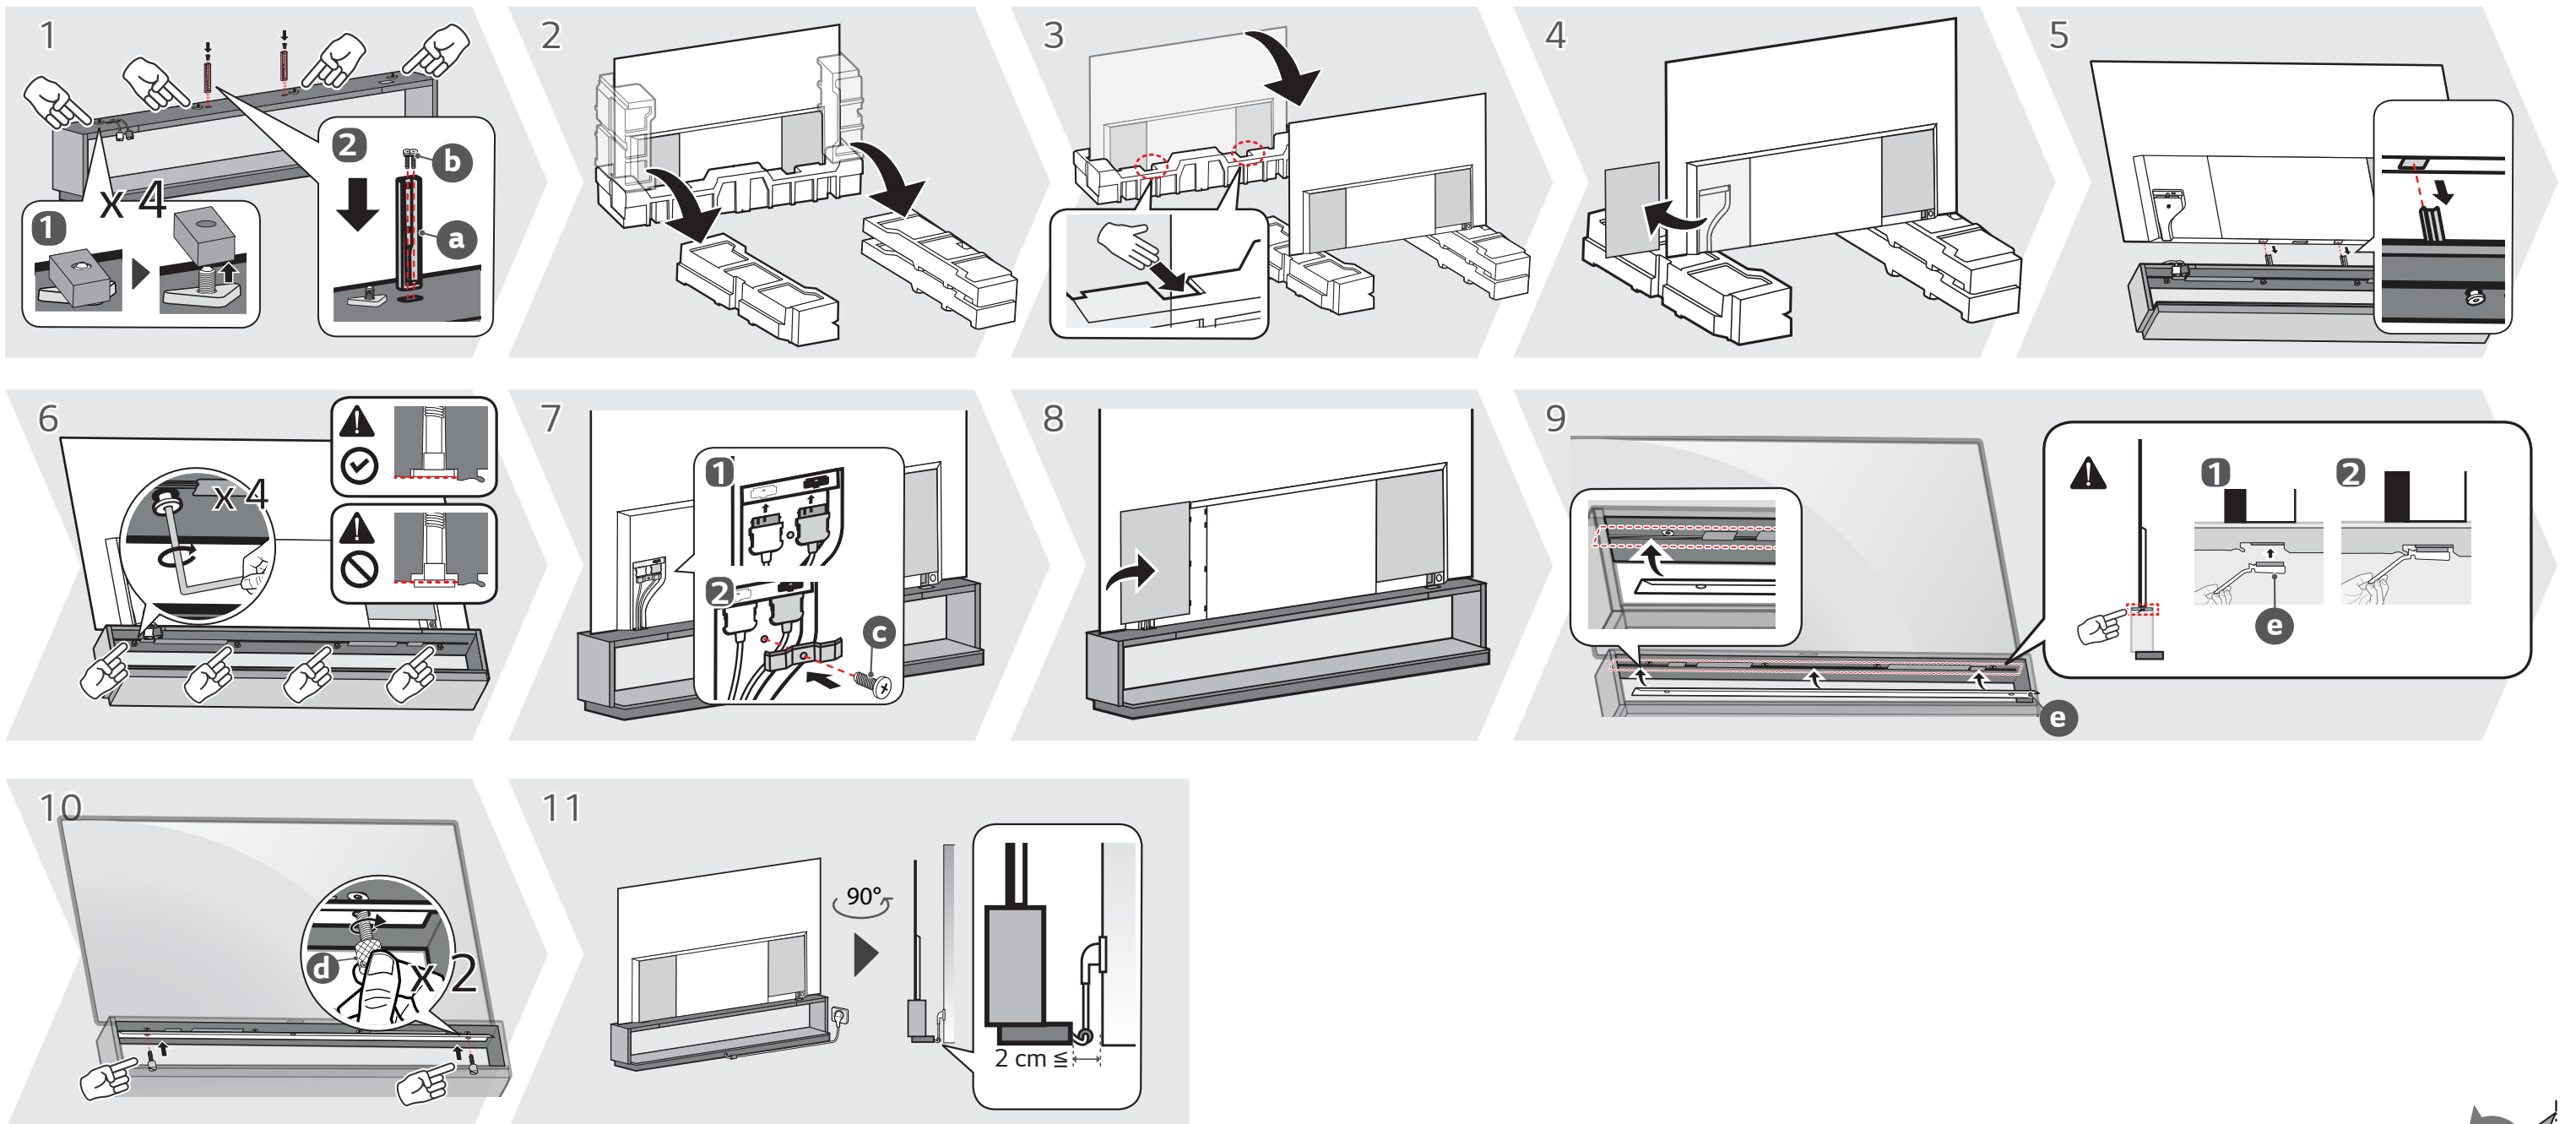

LG SIGNATURE

www.lg.com/support

OLED88ZX*

	A	B	C	D	E	F	F-G
	(mm)			(kg)			
OLED88ZX9LA	1961	1456	281	1120	49.9	104.0	42.0
Power requirement				AC 200-240 V ~ 50 / 60 Hz			

English	· Read Safety and Regulatory.	Svenska	· Läs Säkerhet och föreskrifter.
Deutsch	· Lesen Sie die Sicherheitsanweisungen und Richtlinien.	Magyar	· Biztonsági szabályzat megtekintése.
Français	· Lire le document Sécurité et mesures réglementaires.	Polski	· Prosimy o przeczytanie Zasad bezpieczeństwa i uwag dotyczących przepisów.
Italiano	· Leggere il manuale Sicurezza e normative.	Česky	· Prečtěte si část Bezpečnost a zákonné předpisy.
Español	· Leer Seguridad y normativa.	Slovenčina	· Prečítajte si bezpečnosť a regulačné informácie.
Português	· Ler informações sobre a Segurança e Regulamentos.	Română	· Consultați manualul referitor la siguranță și reglementare.
Nederlands	· Veiligheidsinformatie en regelgeving lezen.	Български	· Прочетете Безопасност и регулаторни стандарти.
Ελληνικά	· Διαβάστε τις οδηγίες για την ασφάλεια και τους κανονισμούς.	Eesti	· Lugege ohutus- ja normatiivteavet.
Slovensčina	· Preberite varnostne in regulativne vidike.	Lietuvių k.	· Perskaitykite Saugos ir norminius reikalavimus.
Hrvatski	· Pročitajte Sigurnost i usklađenost s propisima.	Latviešu	· Izlasiet sadaļu Drošība un normatīvi.
Shqip	· Lexoni paragrafin "Siguria dhe rregullimi".	Srpski	· Pročitajte odeljak Bezbednost i regulatorna pitanja.
Bosanski	· Pročitajte dio Sigurnost i propisi.	Norsk	· Les sikkerhet og forskrifter.
Македонски	· Прочитajte за безбедноста и регулативата.	Dansk	· Læs sikkerhed og lovmæssige bestemmelser.
		Suomi	· Lue Turvallisuus ja säännökset -osio.