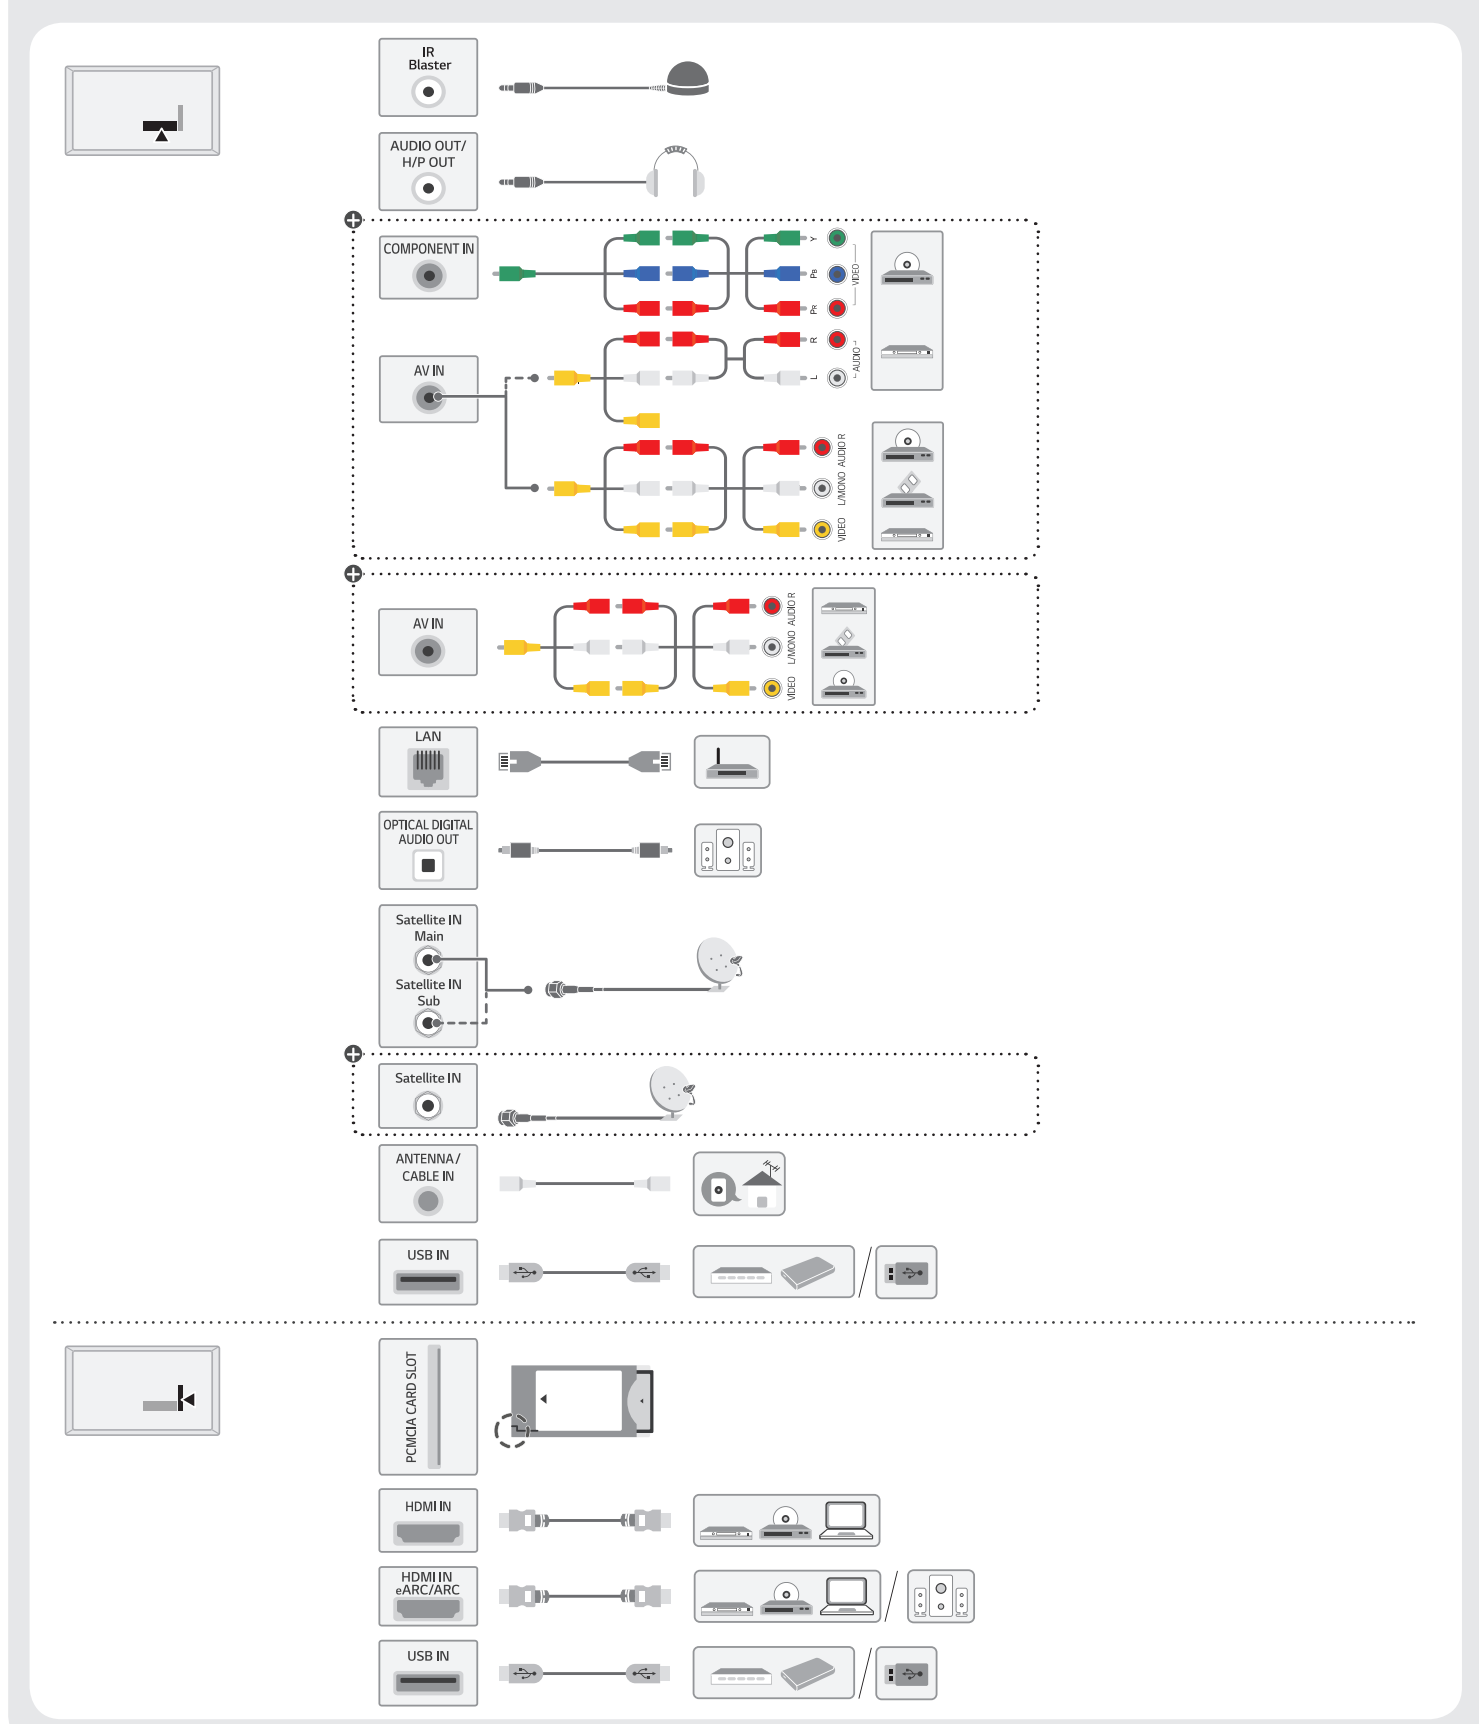

LG SIGNATURE

www.lg.com/support

OLED88ZX*

	A	B	C	D	E	F	F-G
	(mm)			(kg)			
OLED88ZX9LA	1961	1456	281	1120	49.9	104.0	42.0
Power requirement				AC 200-240 V ~ 50 / 60 Hz			

English	· Read Safety and Regulatory.	Svenska	· Läs Säkerhet och föreskrifter.
Deutsch	· Lesen Sie die Sicherheitsanweisungen und Richtlinien.	Magyar	· Biztonsági szabályzat megtekintése.
Français	· Lire le document Sécurité et mesures réglementaires.	Polski	· Prosimy o przeczytanie Zasad bezpieczeństwa i uwag dotyczących przepisów.
Italiano	· Leggere il manuale Sicurezza e normative.	Česky	· Prečtěte si část Bezpečnost a zákonné předpisy.
Español	· Leer Seguridad y normativa.	Slovenčina	· Prečítajte si bezpečnosť a regulačné informácie.
Português	· Ler informações sobre a Segurança e Regulamentos.	Română	· Consultați manualul referitor la siguranță și reglementare.
Nederlands	· Veiligheidsinformatie en regelgeving lezen.	Български	· Прочетете Безопасност и регулаторни стандарти.
Ελληνικά	· Διαβάστε τις οδηγίες για την ασφάλεια και τους κανονισμούς.	Eesti	· Lugege ohutus- ja normatiivteavet.
Slovensčina	· Preberite varnostne in regulativne vidike.	Lietuvių k.	· Perskaitykite Saugos ir norminius reikalavimus.
Hrvatski	· Pročitajte Sigurnost i usklađenost s propisima.	Latviešu	· Izlasiet sadaļu Drošība un normatīvi.
Shqip	· Lexoni paragrafin "Siguria dhe rregullimi".	Srpski	· Pročitajte odeljak Bezbednost i regulatorna pitanja.
Bosanski	· Pročitajte dio Sigurnost i propisi.	Norsk	· Les sikkerhet og forskrifter.
Македонски	· Прочитajte за безбедноста и регулативата.	Dansk	· Læs sikkerhed og lovmæssige bestemmelser.
		Suomi	· Lue Turvallisuus ja säännökset -osio.