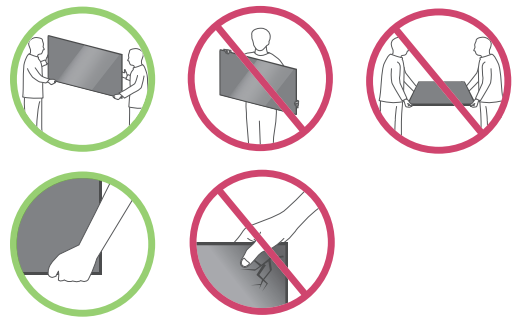

LG SIGNATURE

www.lg.com/support

OLED88ZX*

	A	B	C	D	E	F	F-G
	(mm)			(kg)			
OLED88ZX9LA	1961	1456	281	1120	49.9	104.0	42.0
Power requirement				AC 200-240 V ~ 50 / 60 Hz			

English	· Read Safety and Regulatory.	Svenska	· Läs Säkerhet och föreskrifter.
Deutsch	· Lesen Sie die Sicherheitsanweisungen und Richtlinien.	Magyar	· Biztonsági szabályzat megtekintése.
Français	· Lire le document Sécurité et mesures réglementaires.	Polski	· Prosimy o przeczytanie Zasad bezpieczeństwa i uwag dotyczących przepisów.
Italiano	· Leggere il manuale Sicurezza e normative.	Česky	· Prečtěte si část Bezpečnost a zákonné předpisy.
Español	· Leer Seguridad y normativa.	Slovenčina	· Prečítajte si bezpečnosť a regulačné informácie.
Português	· Ler informações sobre a Segurança e Regulamentos.	Română	· Consultați manualul referitor la siguranță și reglementare.
Nederlands	· Veiligheidsinformatie en regelgeving lezen.	Български	· Прочетете Безопасност и регулаторни стандарти.
Ελληνικά	· Διαβάστε τις οδηγίες για την ασφάλεια και τους κανονισμούς.	Eesti	· Lugege ohutus- ja normatiivteavet.
Slovensčina	· Preberite varnostne in regulativne vidike.	Lietuvių k.	· Perskaitykite Saugos ir norminius reikalavimus.
Hrvatski	· Pročitajte Sigurnost i usklađenost s propisima.	Latviešu	· Izlasiet sadaļu Drošība un normatīvi.
Shqip	· Lexoni paragrafin "Siguria dhe rregullimi".	Srpski	· Pročitajte odeljak Bezbednost i regulatorna pitanja.
Bosanski	· Pročitajte dio Sigurnost i propisi.	Norsk	· Les sikkerhet og forskrifter.
Македонски	· Прочитajte за безбедноста и регулативата.	Dansk	· Læs sikkerhed og lovmæssige bestemmelser.
		Suomi	· Lue Turvallisuus ja säännökset -osio.