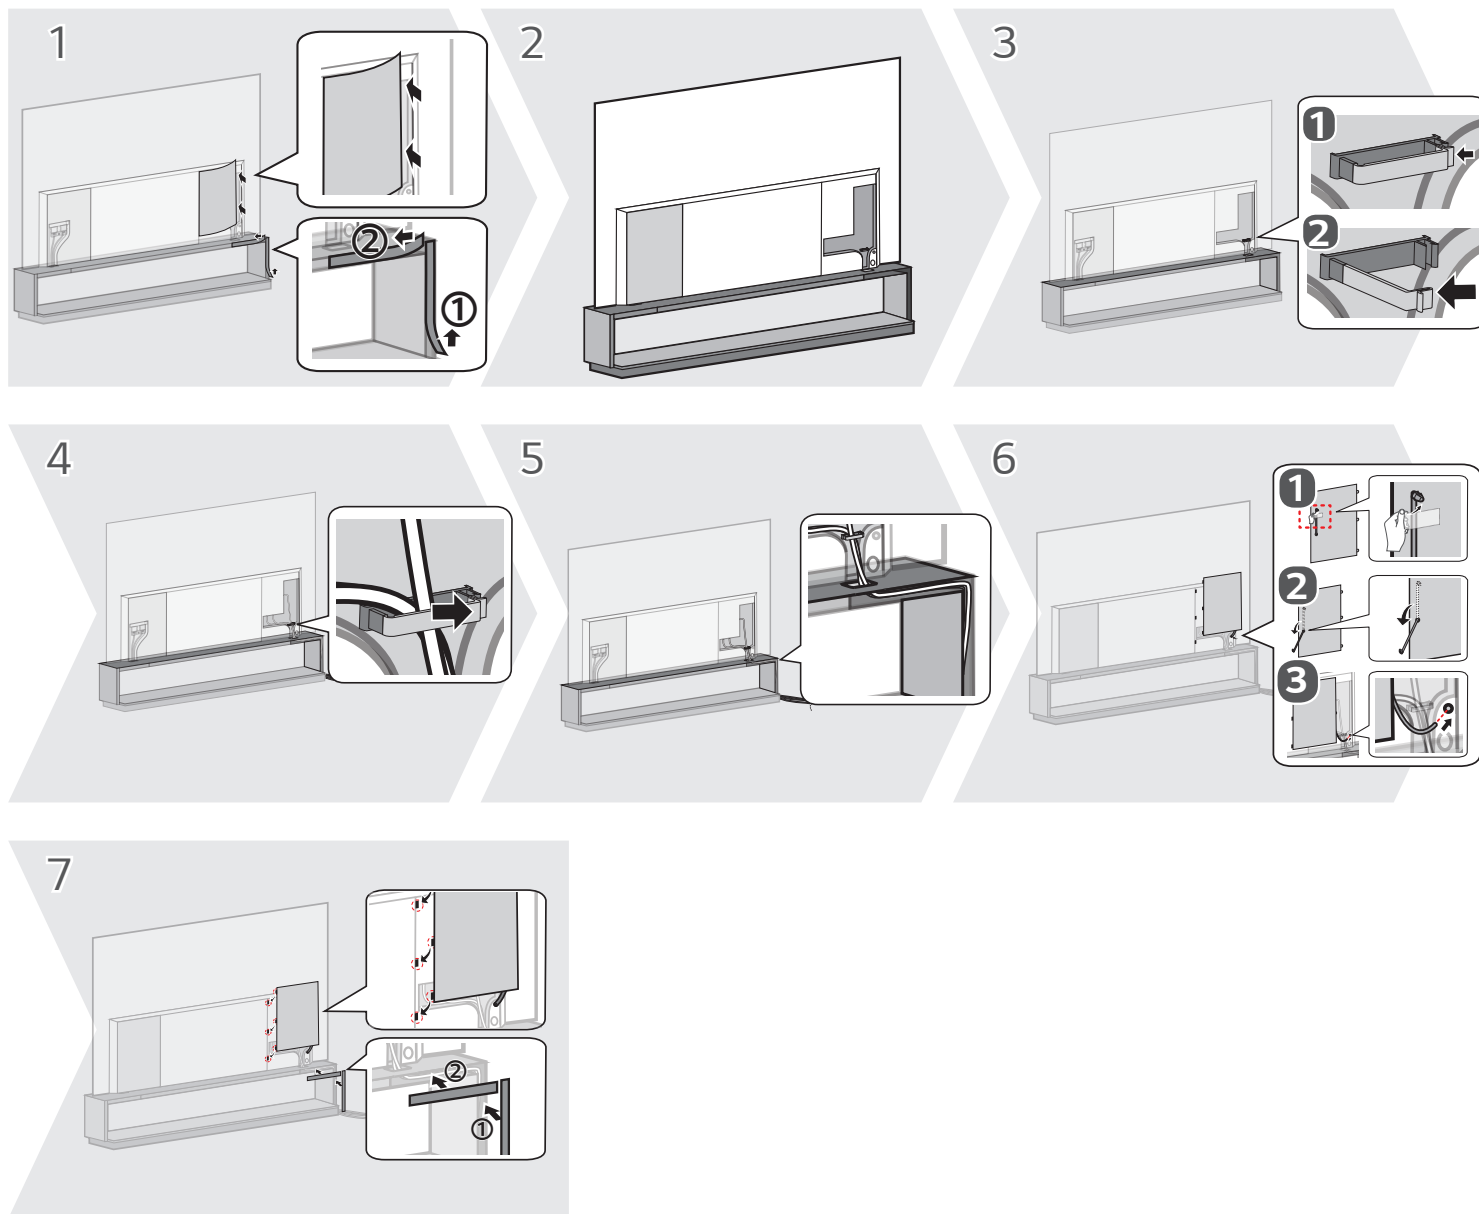

LG SIGNATURE

www.lg.com/support

OLED88ZX*

	A	B	C	D	E	F	F-G
	(mm)			(kg)			
OLED88ZX9LA	1961	1456	281	1120	49.9	104.0	42.0
Power requirement				AC 200-240 V ~ 50 / 60 Hz			

English	· Read Safety and Regulatory.	Svenska	· Läs Säkerhet och föreskrifter.
Deutsch	· Lesen Sie die Sicherheitsanweisungen und Richtlinien.	Magyar	· Biztonsági szabályzat megtekintése.
Français	· Lire le document Sécurité et mesures réglementaires.	Polski	· Prosimy o przeczytanie Zasad bezpieczeństwa i uwag dotyczących przepisów.
Italiano	· Leggere il manuale Sicurezza e normative.	Česky	· Prečtěte si část Bezpečnost a zákonné předpisy.
Español	· Leer Seguridad y normativa.	Slovenčina	· Prečítajte si bezpečnosť a regulačné informácie.
Português	· Ler informações sobre a Segurança e Regulamentos.	Română	· Consultați manualul referitor la siguranță și reglementare.
Nederlands	· Veiligheidsinformatie en regelgeving lezen.	Български	· Прочетете Безопасност и регулаторни стандарти.
Ελληνικά	· Διαβάστε τις οδηγίες για την ασφάλεια και τους κανονισμούς.	Eesti	· Lugege ohutus- ja normatiivteavet.
Slovensčina	· Preberite varnostne in regulativne vidike.	Lietuvių k.	· Perskaitykite Saugos ir norminius reikalavimus.
Hrvatski	· Pročitajte Sigurnost i usklađenost s propisima.	Latviešu	· Izlasiet sadaļu Drošība un normatīvi.
Shqip	· Lexoni paragrafin "Siguria dhe rregullimi".	Srpski	· Pročitajte odeljak Bezbednost i regulatorna pitanja.
Bosanski	· Pročitajte dio Sigurnost i propisi.	Norsk	· Les sikkerhet og forskrifter.
Македонски	· Прочитajte за безбедноста и регулативата.	Dansk	· Læs sikkerhed og lovmæssige bestemmelser.
		Suomi	· Lue Turvallisuus ja säännökset -osio.