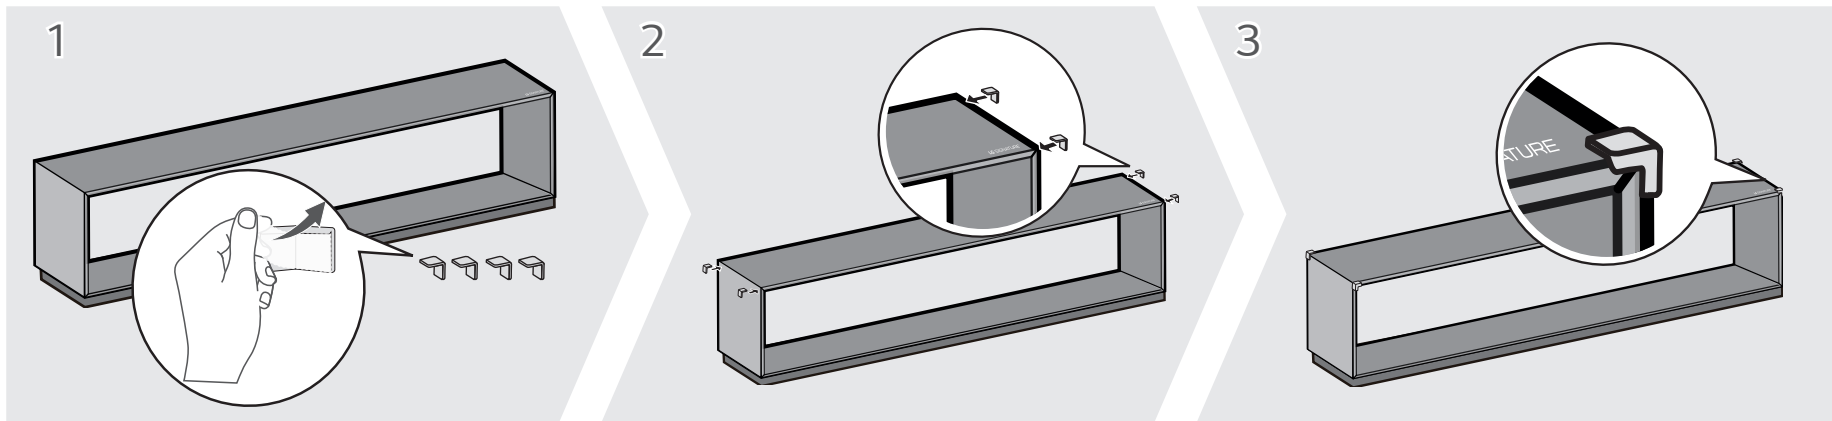

LG SIGNATURE

www.lg.com/support

OLED88ZX*

	A	B	C	D	E	F	F-G
	(mm)			(kg)			
OLED88ZX9LA	1961	1456	281	1120	49.9	104.0	42.0
Power requirement				AC 200-240 V ~ 50 / 60 Hz			

English	· Read Safety and Regulatory.	Svenska	· Läs Säkerhet och föreskrifter.
Deutsch	· Lesen Sie die Sicherheitsanweisungen und Richtlinien.	Magyar	· Biztonsági szabályzat megtekintése.
Français	· Lire le document Sécurité et mesures réglementaires.	Polski	· Prosimy o przeczytanie Zasad bezpieczeństwa i uwag dotyczących przepisów.
Italiano	· Leggere il manuale Sicurezza e normative.	Česky	· Prečtěte si část Bezpečnost a zákonné předpisy.
Español	· Leer Seguridad y normativa.	Slovenčina	· Prečítajte si bezpečnosť a regulačné informácie.
Português	· Ler informações sobre a Segurança e Regulamentos.	Română	· Consultați manualul referitor la siguranță și reglementare.
Nederlands	· Veiligheidsinformatie en regelgeving lezen.	Български	· Прочетете Безопасност и регулаторни стандарти.
Ελληνικά	· Διαβάστε τις οδηγίες για την ασφάλεια και τους κανονισμούς.	Eesti	· Lugege ohutus- ja normatiivteavet.
Slovensčina	· Preberite varnostne in regulativne vidike.	Lietuvių k.	· Perskaitykite Saugos ir norminius reikalavimus.
Hrvatski	· Pročitajte Sigurnost i usklađenost s propisima.	Latviešu	· Izlasiet sadaļu Drošība un normatīvi.
Shqip	· Lexoni paragrafin "Siguria dhe rregullimi".	Srpski	· Pročitajte odeljak Bezbednost i regulatorna pitanja.
Bosanski	· Pročitajte dio Sigurnost i propisi.	Norsk	· Les sikkerhet og forskrifter.
Македонски	· Прочитajte за безбедноста и регулативата.	Dansk	· Læs sikkerhed og lovmæssige bestemmelser.
		Suomi	· Lue Turvallisuus ja säännökset -osio.