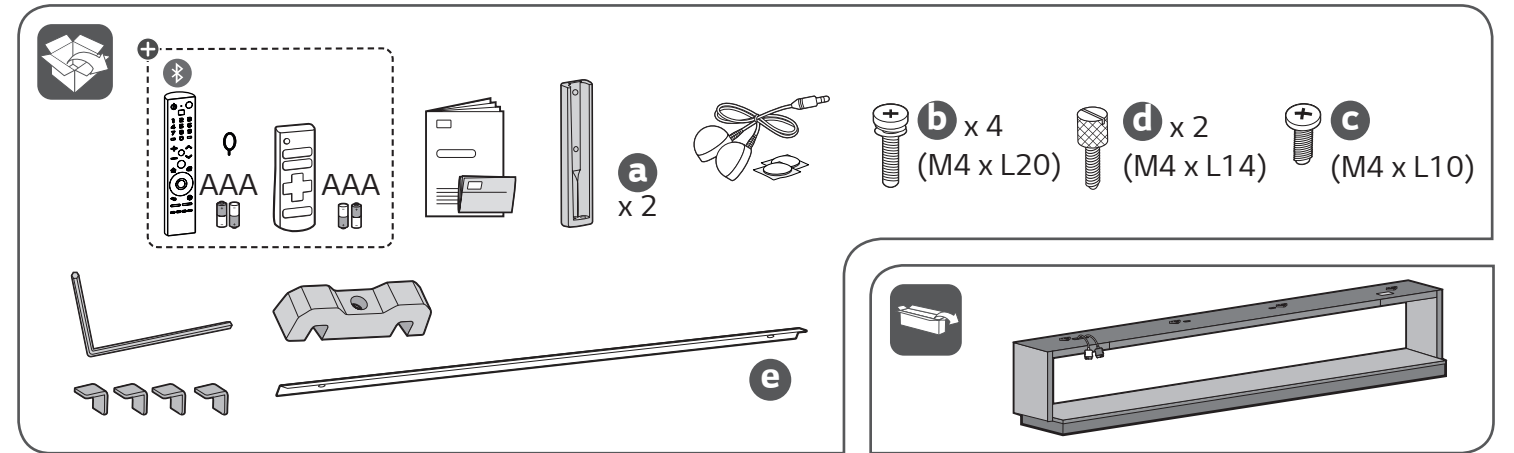

LG SIGNATURE

www.lg.com/support

OLED88ZX*

	A	B	C	D	E	F	F-G
	(mm)			(kg)			
OLED88ZX9LA	1961	1456	281	1120	49.9	104.0	42.0
Power requirement				AC 200-240 V ~ 50 / 60 Hz			

English	· Read Safety and Regulatory.	Svenska	· Läs Säkerhet och föreskrifter.
Deutsch	· Lesen Sie die Sicherheitsanweisungen und Richtlinien.	Magyar	· Biztonsági szabályzat megtekintése.
Français	· Lire le document Sécurité et mesures réglementaires.	Polski	· Prosimy o przeczytanie Zasad bezpieczeństwa i uwag dotyczących przepisów.
Italiano	· Leggere il manuale Sicurezza e normative.	Česky	· Prečtěte si část Bezpečnost a zákonné předpisy.
Español	· Leer Seguridad y normativa.	Slovenčina	· Prečítajte si bezpečnosť a regulačné informácie.
Português	· Ler informações sobre a Segurança e Regulamentos.	Română	· Consultați manualul referitor la siguranță și reglementare.
Nederlands	· Veiligheidsinformatie en regelgeving lezen.	Български	· Прочетете Безопасност и регулаторни стандарти.
Ελληνικά	· Διαβάστε τις οδηγίες για την ασφάλεια και τους κανονισμούς.	Eesti	· Lugege ohutus- ja normatiivteavet.
Slovensčina	· Preberite varnostne in regulativne vidike.	Lietuvių k.	· Perskaitykite Saugos ir norminius reikalavimus.
Hrvatski	· Pročitajte Sigurnost i usklađenost s propisima.	Latviešu	· Izlasiet sadaļu Drošība un normatīvi.
Shqip	· Lexoni paragrafin "Siguria dhe rregullimi".	Srpski	· Pročitajte odeljak Bezbednost i regulatorna pitanja.
Bosanski	· Pročitajte dio Sigurnost i propisi.	Norsk	· Les sikkerhet og forskrifter.
Македонски	· Прочитajte за безбедноста и регулативата.	Dansk	· Læs sikkerhed og lovmæssige bestemmelser.
		Suomi	· Lue Turvallisuus ja säännökset -osio.