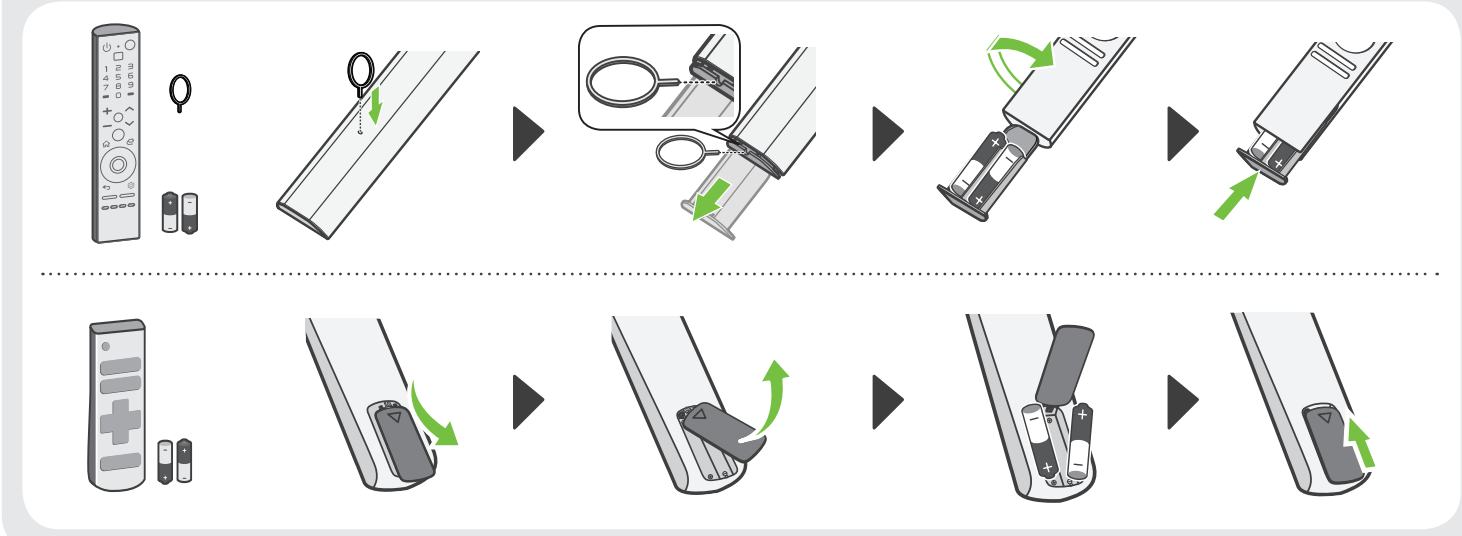

LG SIGNATURE

www.lg.com/support

OLED88ZX*

	A	B	C	D	E	F	F-G
	(mm)			(kg)			
OLED88ZX9LA	1961	1456	281	1120	49.9	104.0	42.0
Power requirement				AC 200-240 V ~ 50 / 60 Hz			

English	· Read Safety and Regulatory.	Svenska	· Läs Säkerhet och föreskrifter.
Deutsch	· Lesen Sie die Sicherheitsanweisungen und Richtlinien.	Magyar	· Biztonsági szabályzat megtekintése.
Français	· Lire le document Sécurité et mesures réglementaires.	Polski	· Prosimy o przeczytanie Zasad bezpieczeństwa i uwag dotyczących przepisów.
Italiano	· Leggere il manuale Sicurezza e normative.	Česky	· Prečtěte si část Bezpečnost a zákonné předpisy.
Español	· Leer Seguridad y normativa.	Slovenčina	· Prečítajte si bezpečnosť a regulačné informácie.
Português	· Ler informações sobre a Segurança e Regulamentos.	Română	· Consultați manualul referitor la siguranță și reglementare.
Nederlands	· Veiligheidsinformatie en regelgeving lezen.	Български	· Прочетете Безопасност и регулаторни стандарти.
Ελληνικά	· Διαβάστε τις οδηγίες για την ασφάλεια και τους κανονισμούς.	Eesti	· Lugege ohutus- ja normatiivteavet.
Slovensčina	· Preberite varnostne in regulativne vidike.	Lietuvių k.	· Perskaitykite Saugos ir norminius reikalavimus.
Hrvatski	· Pročitajte Sigurnost i usklađenost s propisima.	Latviešu	· Izlasiet sadaļu Drošība un normatīvi.
Shqip	· Lexoni paragrafin "Siguria dhe rregullimi".	Srpski	· Pročitajte odeljak Bezbednost i regulatorna pitanja.
Bosanski	· Pročitajte dio Sigurnost i propisi.	Norsk	· Les sikkerhet og forskrifter.
Македонски	· Прочитajte за безбедноста и регулативата.	Dansk	· Læs sikkerhed og lovmæssige bestemmelser.
		Suomi	· Lue Turvallisuus ja säännökset -osio.